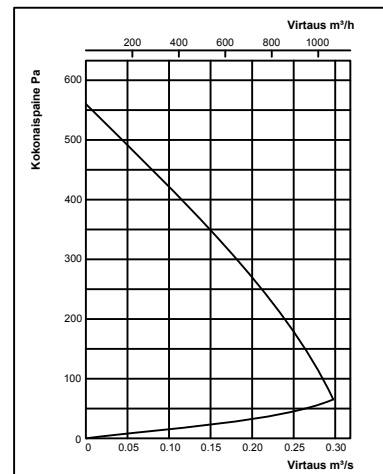

Tuloilmakoje EFU-200

Poistoilmakoje EEU-200

48 V DC / 105 W / 2,55 A

Puhaltimien painekäyrät

EFU-200 Tuloilmakoje

EEU-200 Poistoilmakoje