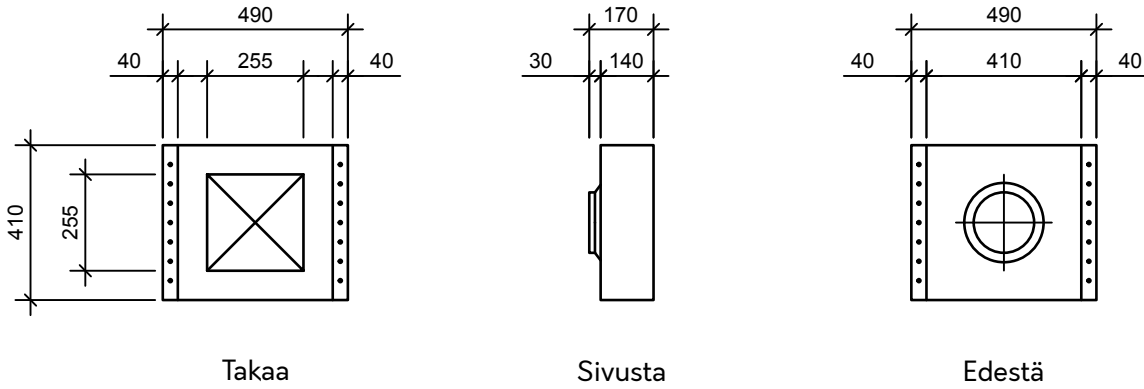

Tuloilmakoje EFU-200

Poistoilmakoje EEU-200

48 V DC / 105 W / 2,55 A

Puhaltimien painekäyrät

EFU-200 Tuloilmakoje

EEU-200 Poistoilmakoje