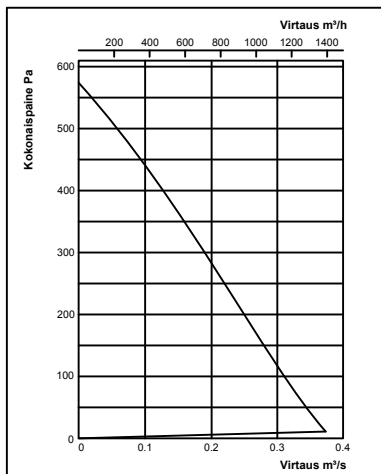

Tuloilmakoje EFU-200

Poistoilmakoje EEU-200

48 V DC / 105 W / 2,55 A

Puhaltimien painekäyrät

EFU-200 Tuloilmakoje

EEU-200 Poistoilmakoje