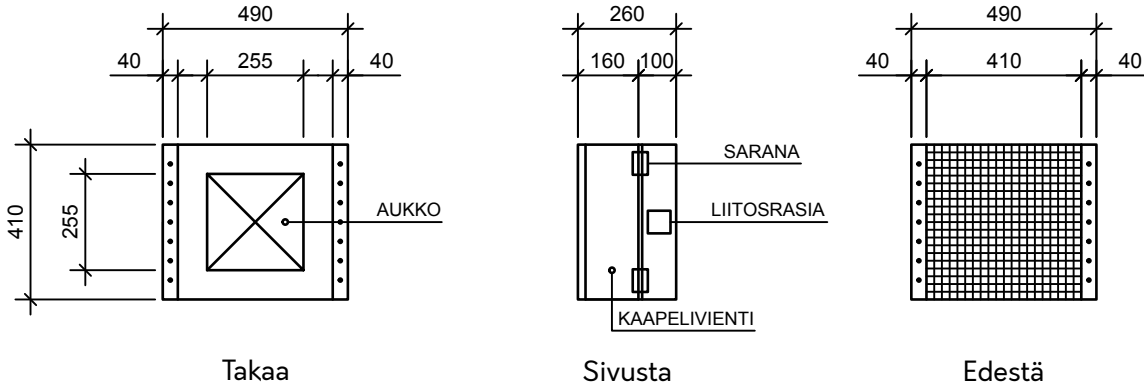

Tuloilmakoje EFU-200

Poistoilmakoje EEU-200

48 V DC / 105 W / 2,55 A

Puhaltimien painekäyrät

EFU-200 Tuloilmakoje

EEU-200 Poistoilmakoje