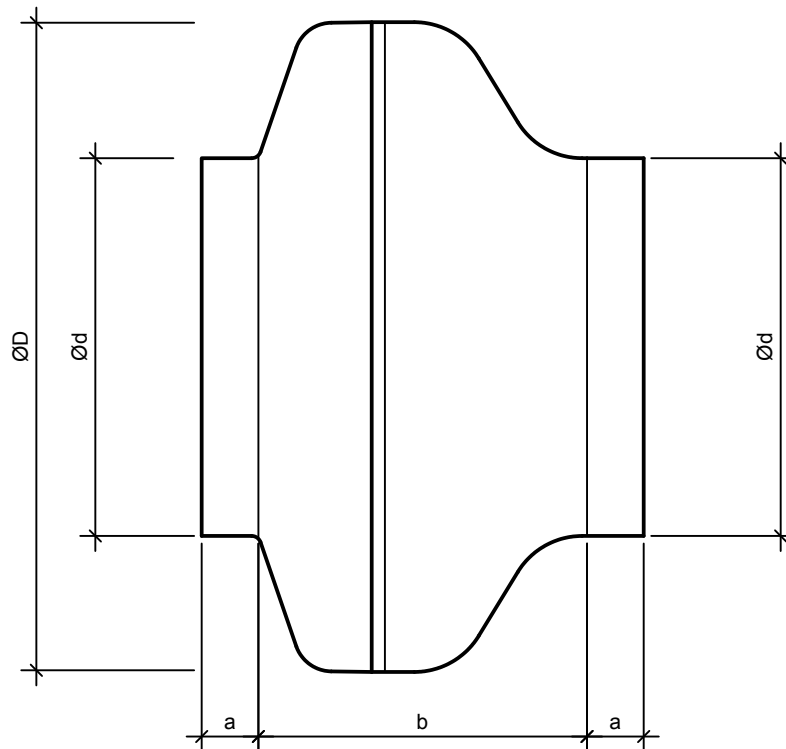

Mobair[®] 48 V DC Kanavapuhaltimet

	Ød	ØD	a	b
Ø200	200	344	30	170
Ø250	250	344	30	174

48 V DC / 105 W / 2,55 A

Puhaltimien painekäyrät

Ø200 mm Kanavamalli

Ø250 mm Kanavamalli