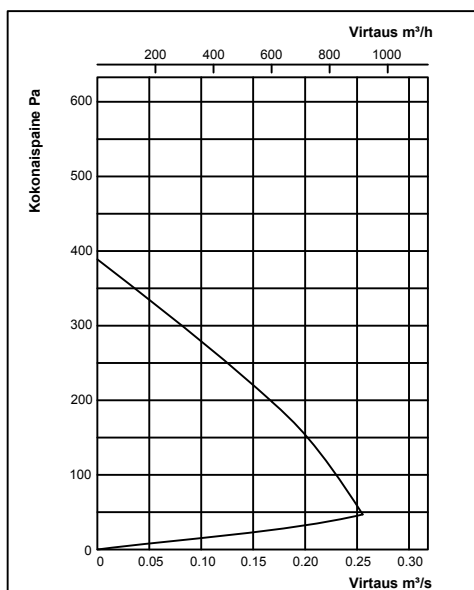

Mobair[®] 48 V DC Kanavapuhaltimet

	Ød	ØD	a	b
Ø200	200	344	30	170
Ø250	250	344	30	174

48 V DC / 105 W / 2,55 A

Puhaltimien painekäyrät

Ø200 mm Kanavamalli

Ø250 mm Kanavamalli