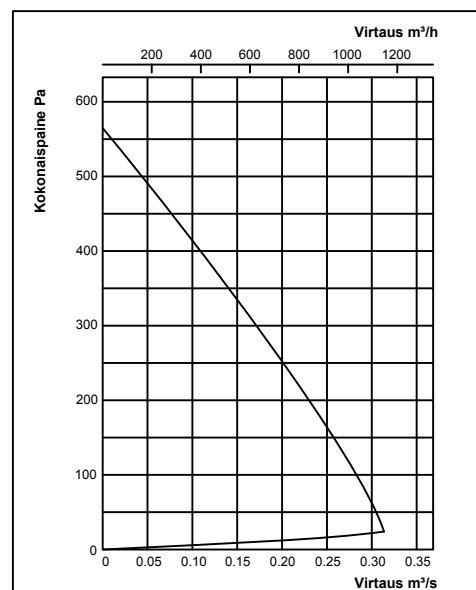

Mobair[®] 48 V DC Kanavapuhaltimet

	Ød	ØD	a	b
Ø200	200	344	30	170
Ø250	250	344	30	174

48 V DC / 105 W / 2,55 A

Puhaltimien painekäyrät

Ø200 mm Kanavamalli

Ø250 mm Kanavamalli