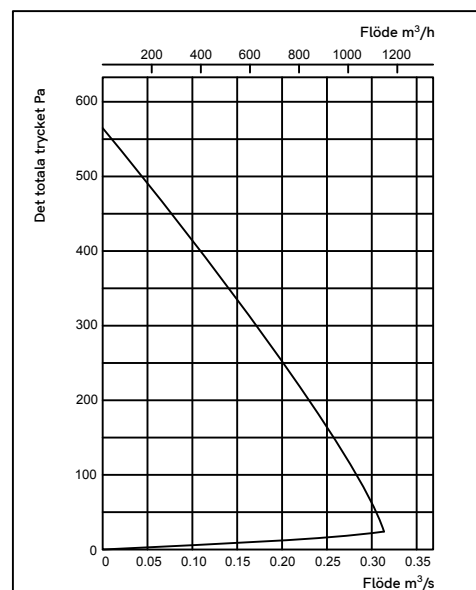

# Mobair<sup>®</sup> 48 V DC Kanalfläktar

	Ød	ØD	a	b
Ø200	200	344	30	170
Ø250	250	344	30	174

48 V DC / 105 W / 2,55 A

## Tryckkurvor för fläktar

Ø200 mm Kanalmodell

Ø250 mm Kanalmodell