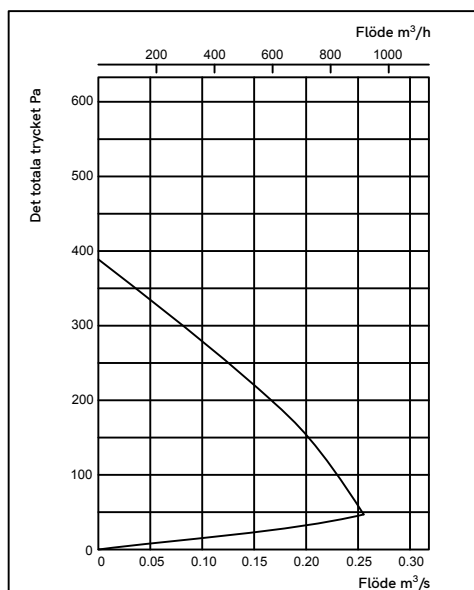

# Mobair<sup>®</sup> 48 V DC Kanalfläktar

	Ød	ØD	a	b
Ø200	200	344	30	170
Ø250	250	344	30	174

48 V DC / 105 W / 2,55 A

## Tryckkurvor för fläktar

Ø200 mm Kanalmodell

Ø250 mm Kanalmodell