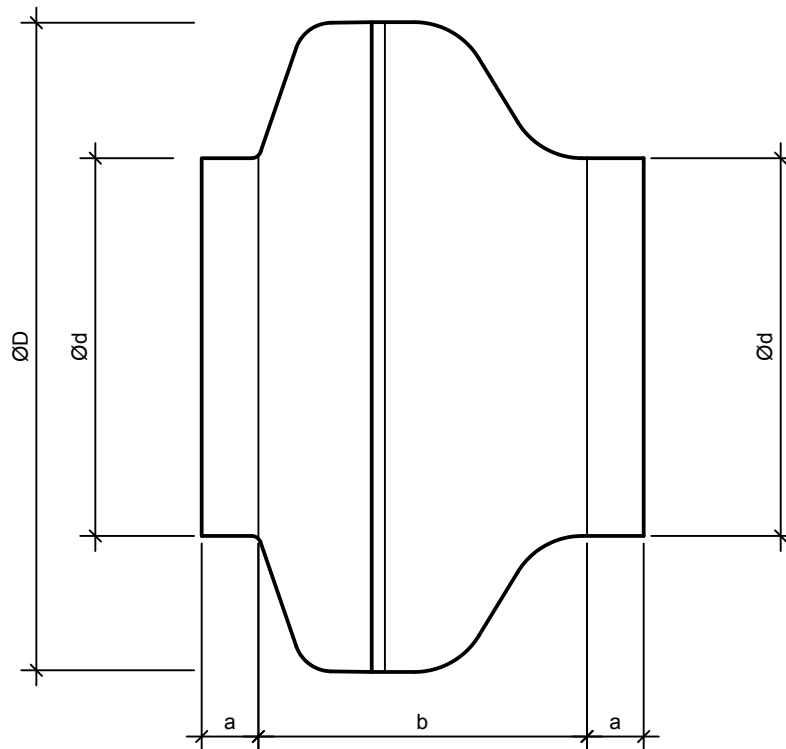

# Mobair<sup>®</sup> 48 V DC Kanalfläktar

	Ød	ØD	a	b
Ø200	200	344	30	170
Ø250	250	344	30	174

48 V DC / 105 W / 2,55 A

## Tryckkurvor för fläktar

Ø200 mm Kanalmodell

Ø250 mm Kanalmodell